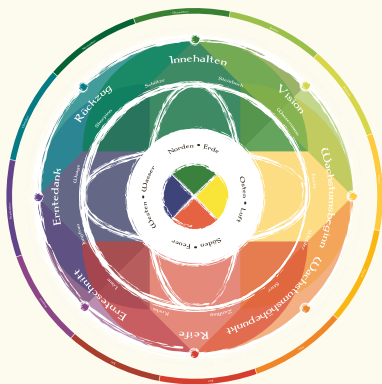

Termine 2018

Intuitive Radiästhesie & Geomantie

Einführungskurs

Sa., 17.02.18 oder Sa., 10.11.18

Ritualwanderung im Jahreskreis

Thema: Luft & Erde

Sa., 17.03.18

Suppenbrunzer, Elfenaug und anderer Zinnober

Symbole Workshop (Theorie)

Sa., 14.04.18

Praxistag im Museumsdorf Niedersulz

Traditionelle Symbole

Sa., 05.05.18

Ritualwanderung im Jahreskreis

Thema: Feuer & Wasser

Sa., 16.06.18

Geheimnisvolle Höhlen und keltische Siedler auf der Malleiten

Kraftplatzwanderung

Sa., 15.09.18

Geomantische Stadtwanderung im alten Wien

Praxistag Radiästhesie & Geomantie

Sa., 06.10.18

Kleingruppen-Workshops (max. 6-8 Personen)

Anmeldung und weitere Infos:

www.kultkraftplatz.com